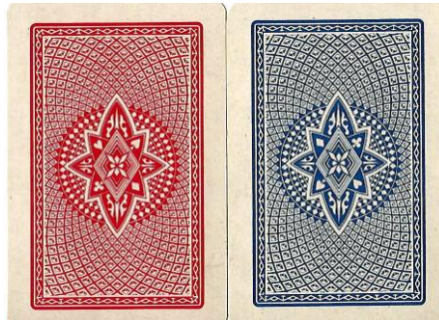

Mazzo: EMU SERIES

Tipo: Singolo **Doppio**

Dorso:

Semi: *Vintage di un Doppio Mazzo di carte, dell'ormai scomparsa EMU, in due mazzi separati, completi ed in buono stato, con i soliti semi francesi :*

Contenitore: *I mazzi sono ognuno nella propria scatola, in cartoncino che ha il fronte come dall'immagine qui sotto riprodotta (nella consueta riduzione di 35/100°) e con, sul retro, la riproduzione dei dorsi delle carte stesse:*